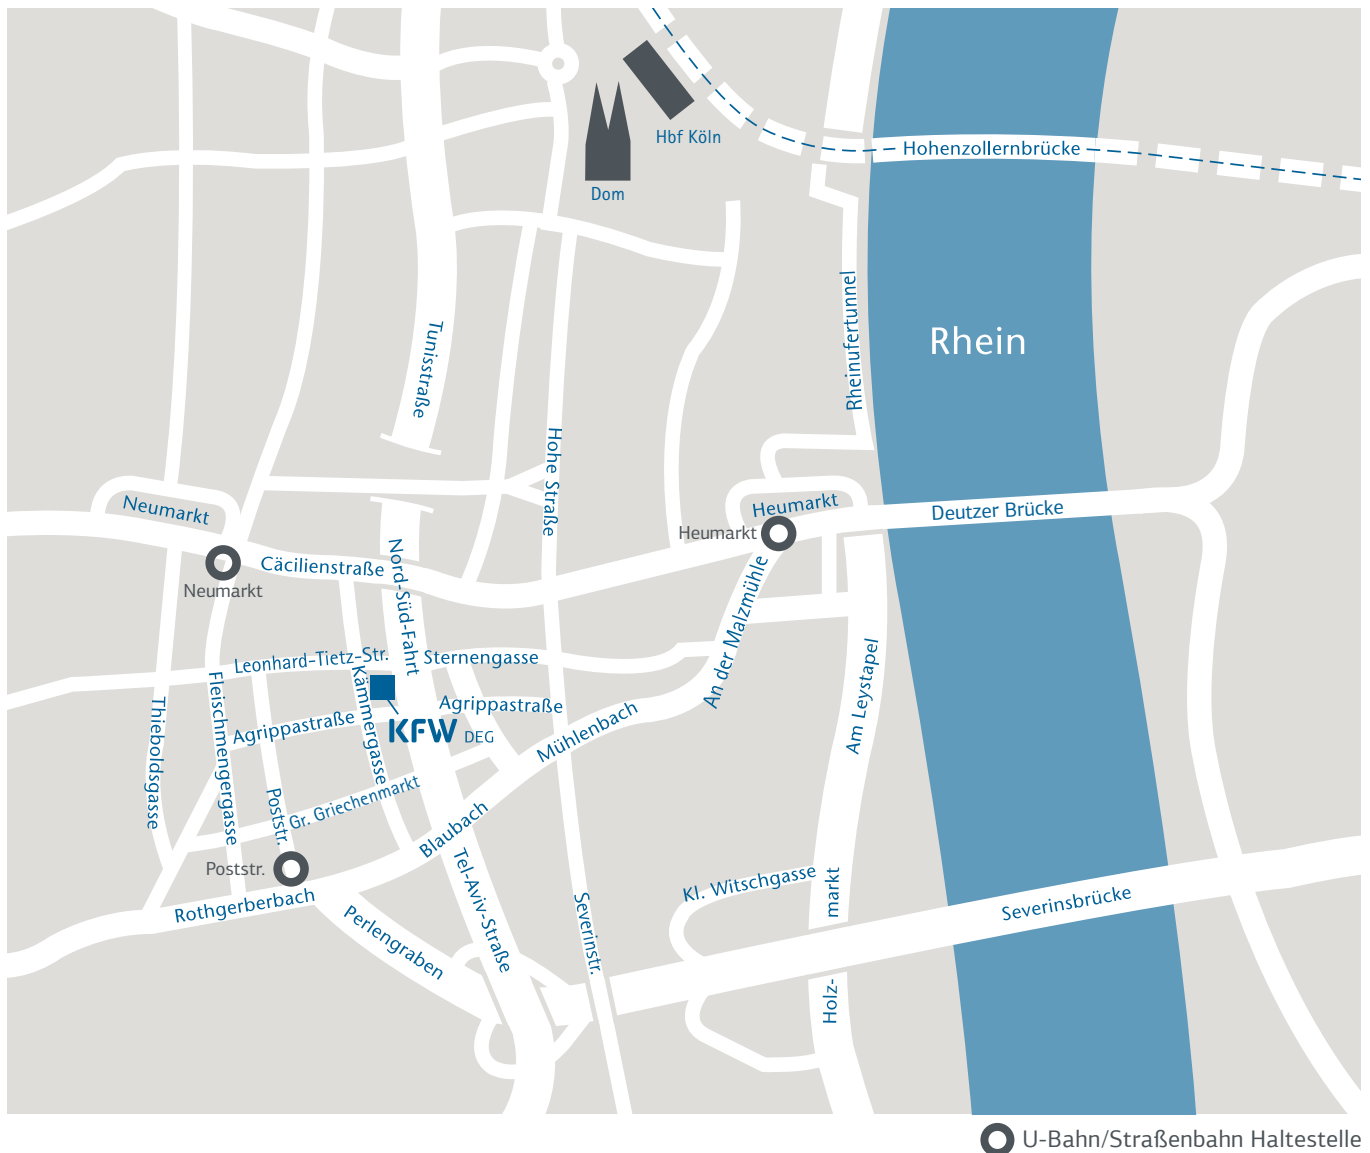

Ihr Wegweiser zur DEG

Zufahrtsplan Autobahnring Köln

Ihr Wegweiser zur DEG

Zufahrtsplan Zentrum Köln

DEG – Deutsche Investitions- und Entwicklungsgesellschaft mbH

Kämmergasse 22, 50676 Köln

Telefon: 0221 4986-0

Telefax: 0221 4986-1290

info@deginvest.de

www.deginvest.de

So erreichen Sie uns mit öffentlichen Verkehrsmitteln:

Vom Flughafen Köln/Bonn mit der S-Bahn in Richtung Köln bis Köln/Hauptbahnhof. Umsteigen in die U-Bahnlinie 16 oder 18 bis Haltestelle Neumarkt. Von dort aus ca. 2 Minuten Fußweg: Ausgang Richtung „Josef-Haubrich-Hof, Zentralbibliothek“ benutzen, links in die Leonhard-Tietz-Straße, rechts in die Kämmergasse.

Vom Hauptbahnhof Köln (Eingang U-Bahn in der Bahnhofsvorhalle, nahe Gleis 1) mit der U-Bahnlinie 16 oder 18 bis Haltestelle Neumarkt. Von dort aus ca. 2 Minuten Fußweg: Ausgang Richtung „Josef-Haubrich-Hof, Zentralbibliothek“ benutzen, links in die Leonhard-Tietz-Straße, rechts in die Kämmergasse.