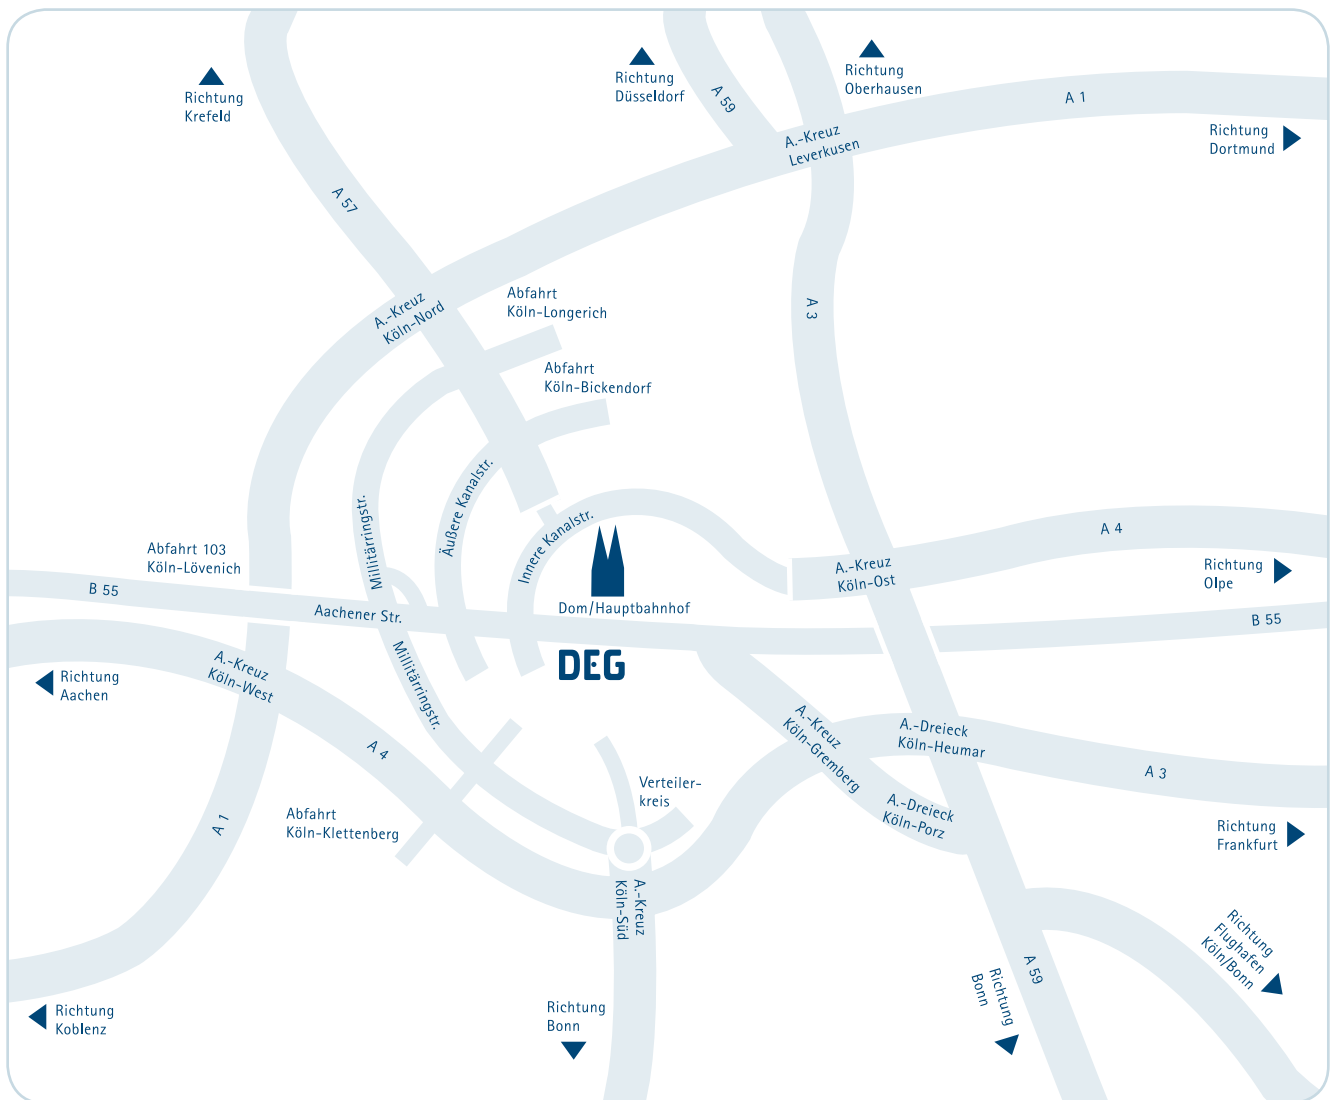

# IHR WEGWEISER ZUR DEG

## ZUFAHRTSPLAN AUTOBAHNRING KÖLN

## IHR WEGWEISER ZUR DEG

**Vom Hauptbahnhof Köln** (Eingang U-Bahn in der Bahnhofsvorhalle, nahe Gleis 1) mit der U-Bahnlinie 16 oder 18 bis Haltestelle Neumarkt. Von dort aus ca. 2 Minuten Fußweg: Ausgang Richtung „Josef-Haubrich-Hof, Zentralbibliothek“ benutzen, links in die Leonhard-Tietz-Straße, rechts in die Kämmergasse.